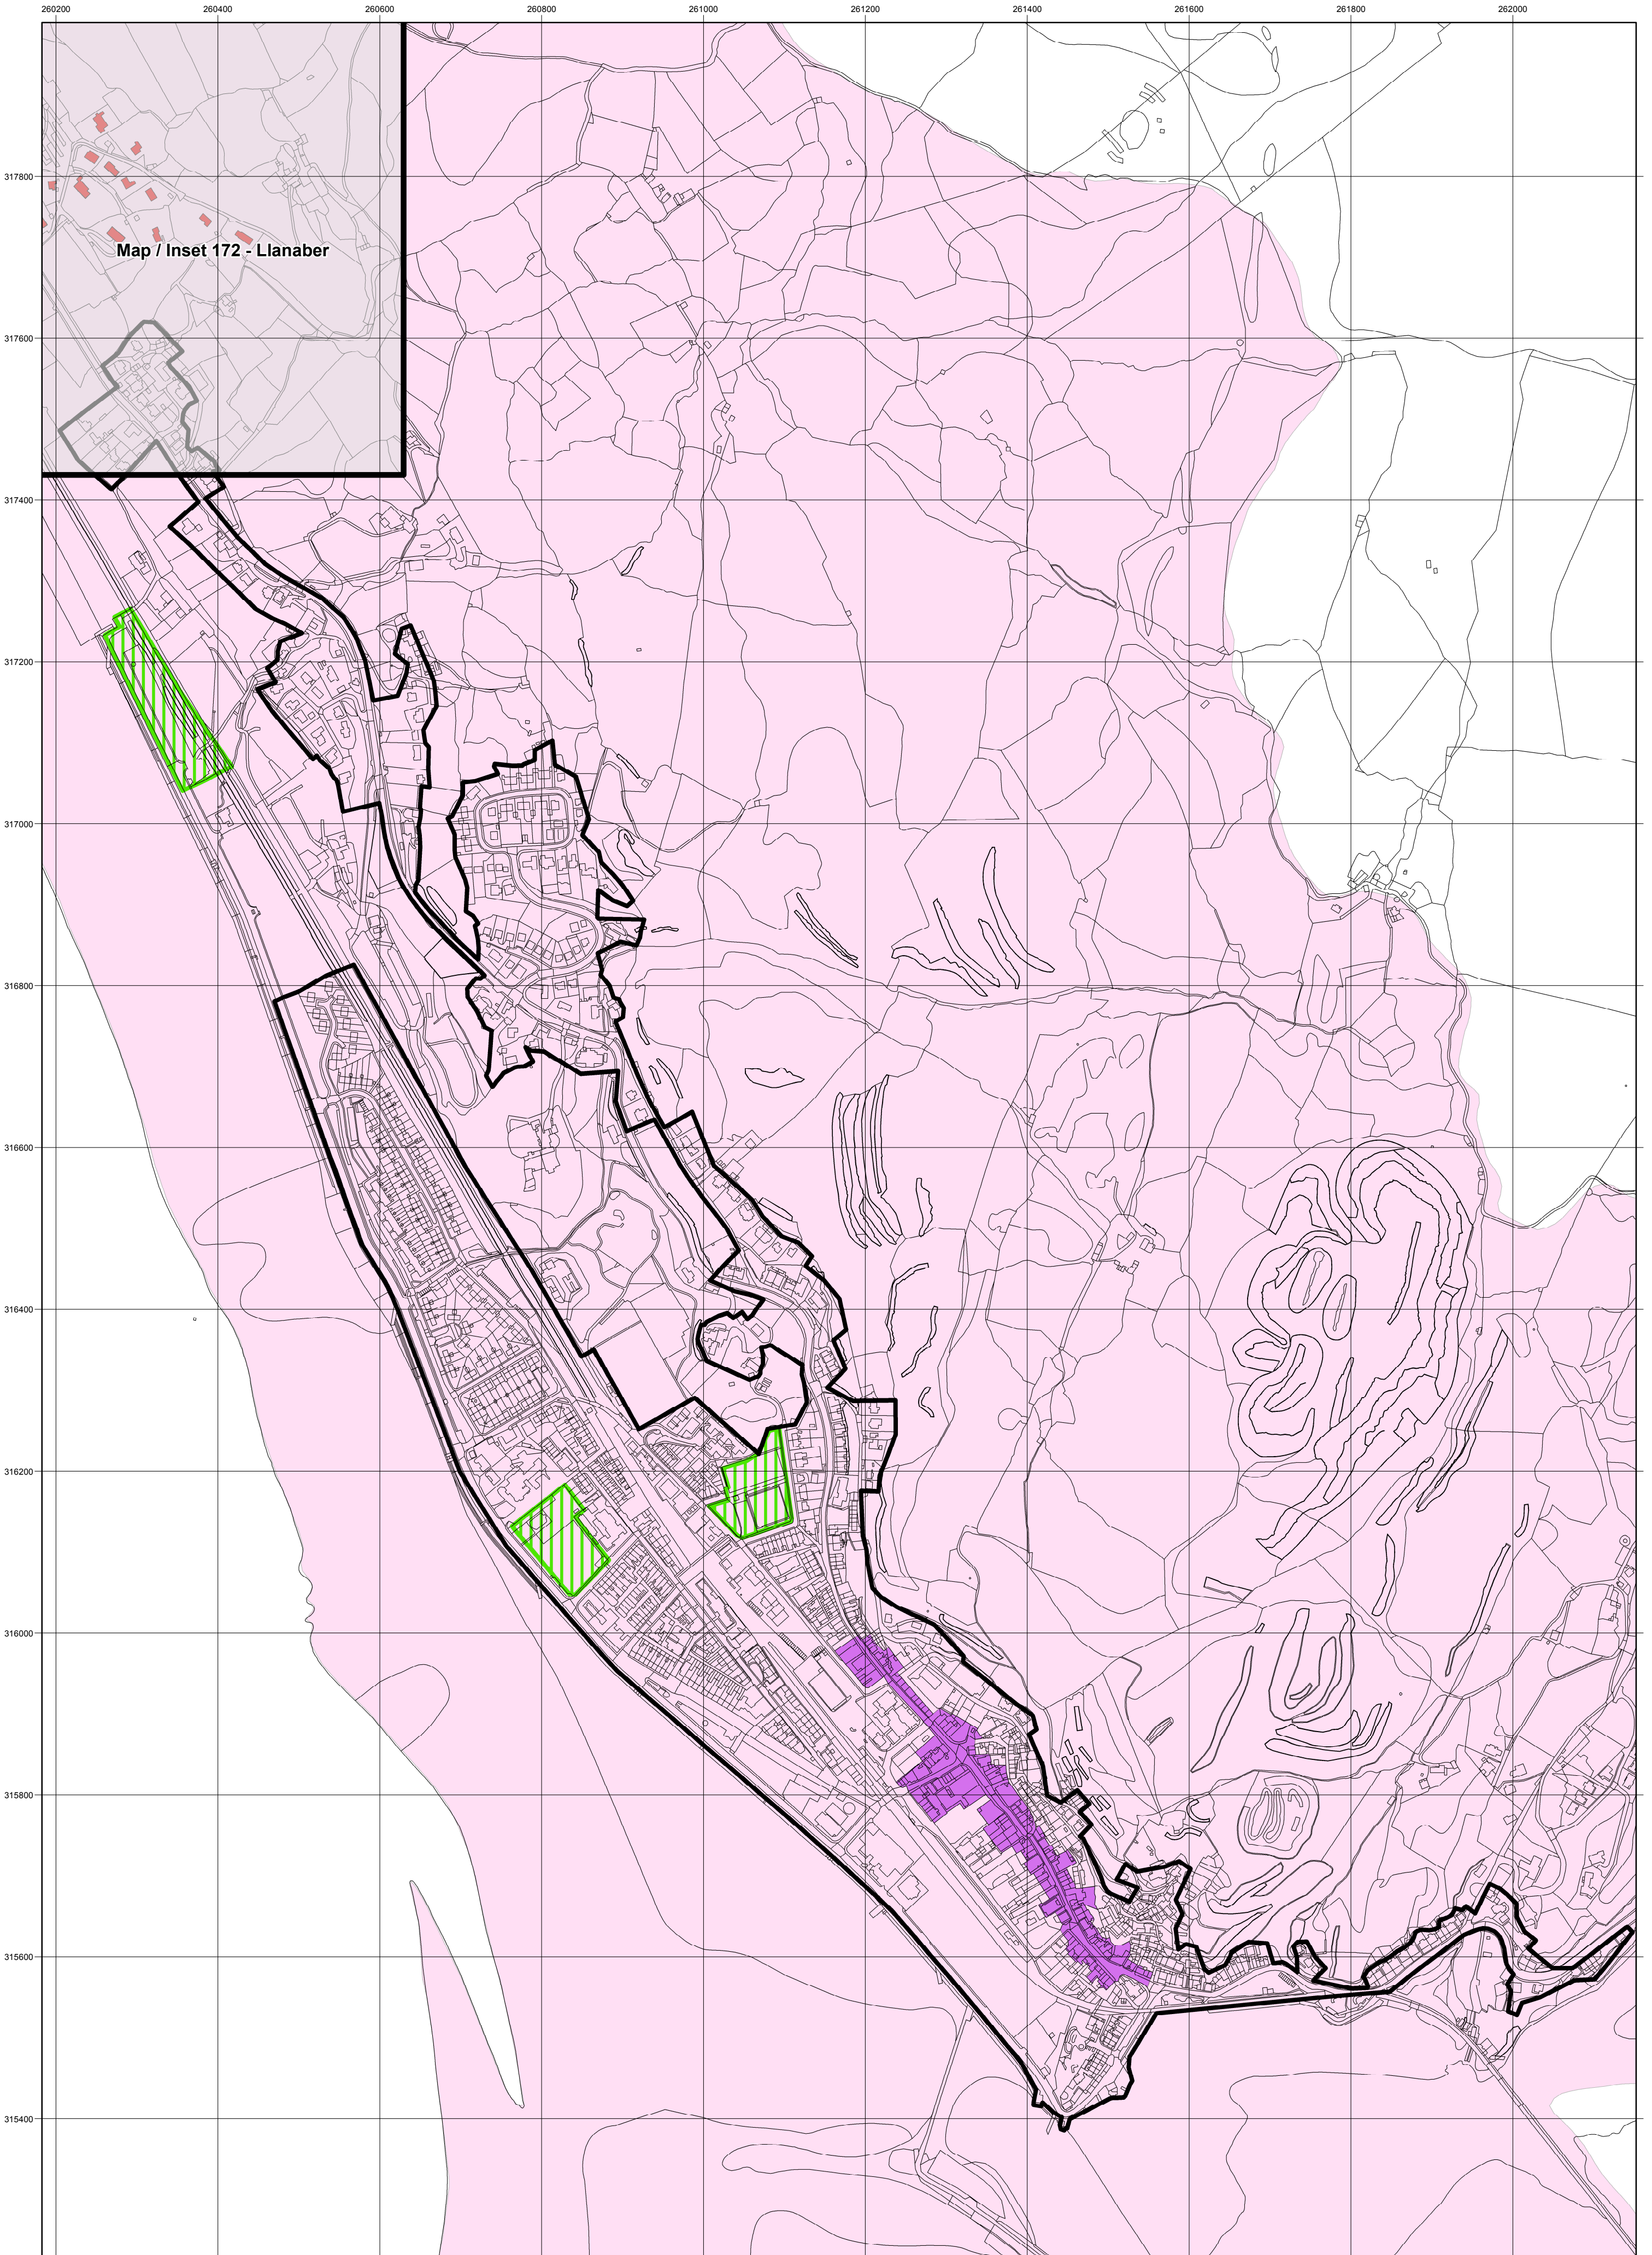

Atodiad 3

Appendix 3

Mapiau Mewnosod

Inset Maps

GWYNEDD

Canolfannau Gwasanaeth Lleol / Local Service Centres

19. Abermaw
20. Abersoch
21. Bethesda
22. Criccieth
23. Llanberis
24. Llanrug
25. Nefyn
26. Penrhyndeudraeth
27. Penygroes
28. Tywyn

Mapiau Mewnosod / Inset Maps

Nodiant / Legend

-  Ffin Datblygu / Development Boundary
-  Dynodiad Tai Heb Caniatâd / Housing Allocation without Planning Permission
-  Dynodiad Tai gyda Chaniatâd Cynllunio / Housing Allocation with Planning Permission
-  Clwstwr / Cluster
-  Safle Cyflogaeth i'w Warchod / Safeguarded Employment Site
-  Dynodiad Cyflogaeth / Employment Allocation
-  Safle Cyflogaeth Wrth Gefn i'w Warchod / Safeguarded Reserve Employment Site
-  Safle Cyflogaeth Adwy'r Hafan Employment Site
-  Canol Tref / Town Centre
-  Prif Ardal Siopa / Primary Shopping Area
-  Parth Chwilio Llety Myfyrwyr Pwrpasol / Purpose Built Student Accommodation Search Zone
-  Safle Sipsiwn a Theithwyr i'w Warchod / Protected Gypsy and Traveller Site
-  Safle Sipsiwn a Theithwyr Newydd / New Gypsy and Traveller Site
-  Ardal Tirwedd Arbennig / Special Landscape Area
-  Llecyn Agored/Cae Chwarae i'w Warchod / Protected Open Space/Play Area
-  Safle Gwastraff / Waste Site
-  Terfynfa Rheilffordd a Glanfa i'w Warchod / Protected Railhead and Wharf
-  Cylchfa Rhagod Safle Mwynau / Mineral Site Buffer Zone
-  Ardal a Ffefrir Tywod a Graean / Sand and Gravel Preferred Area
-  Ardal a Ffefrir Carreg Mâl / Crushed Rock Preferred Area
-  Ardal Gwarchod Metelifferaidd Mynydd Parys / Parys Mountain Metalliferous Safeguarding Area
-  Ardal Ymgynhori Glo / Coal Referral Area
-  Llwybr Ffordd Newydd i'w Warchod / Protected New Route Corridor
-  Ardal Gwelliannau A5025 / A5025 Improvement Area
-  Ardal Chwilio Fferm Solar PV / Solar PV Farm Search Area
-  Awdurdod Parc Cenedlaethol Eryri / Snowdonia National Park Authority
-  Awdurdodau Cynllunio Lleol Cyfagos / Adjoining Local Planning Authorities