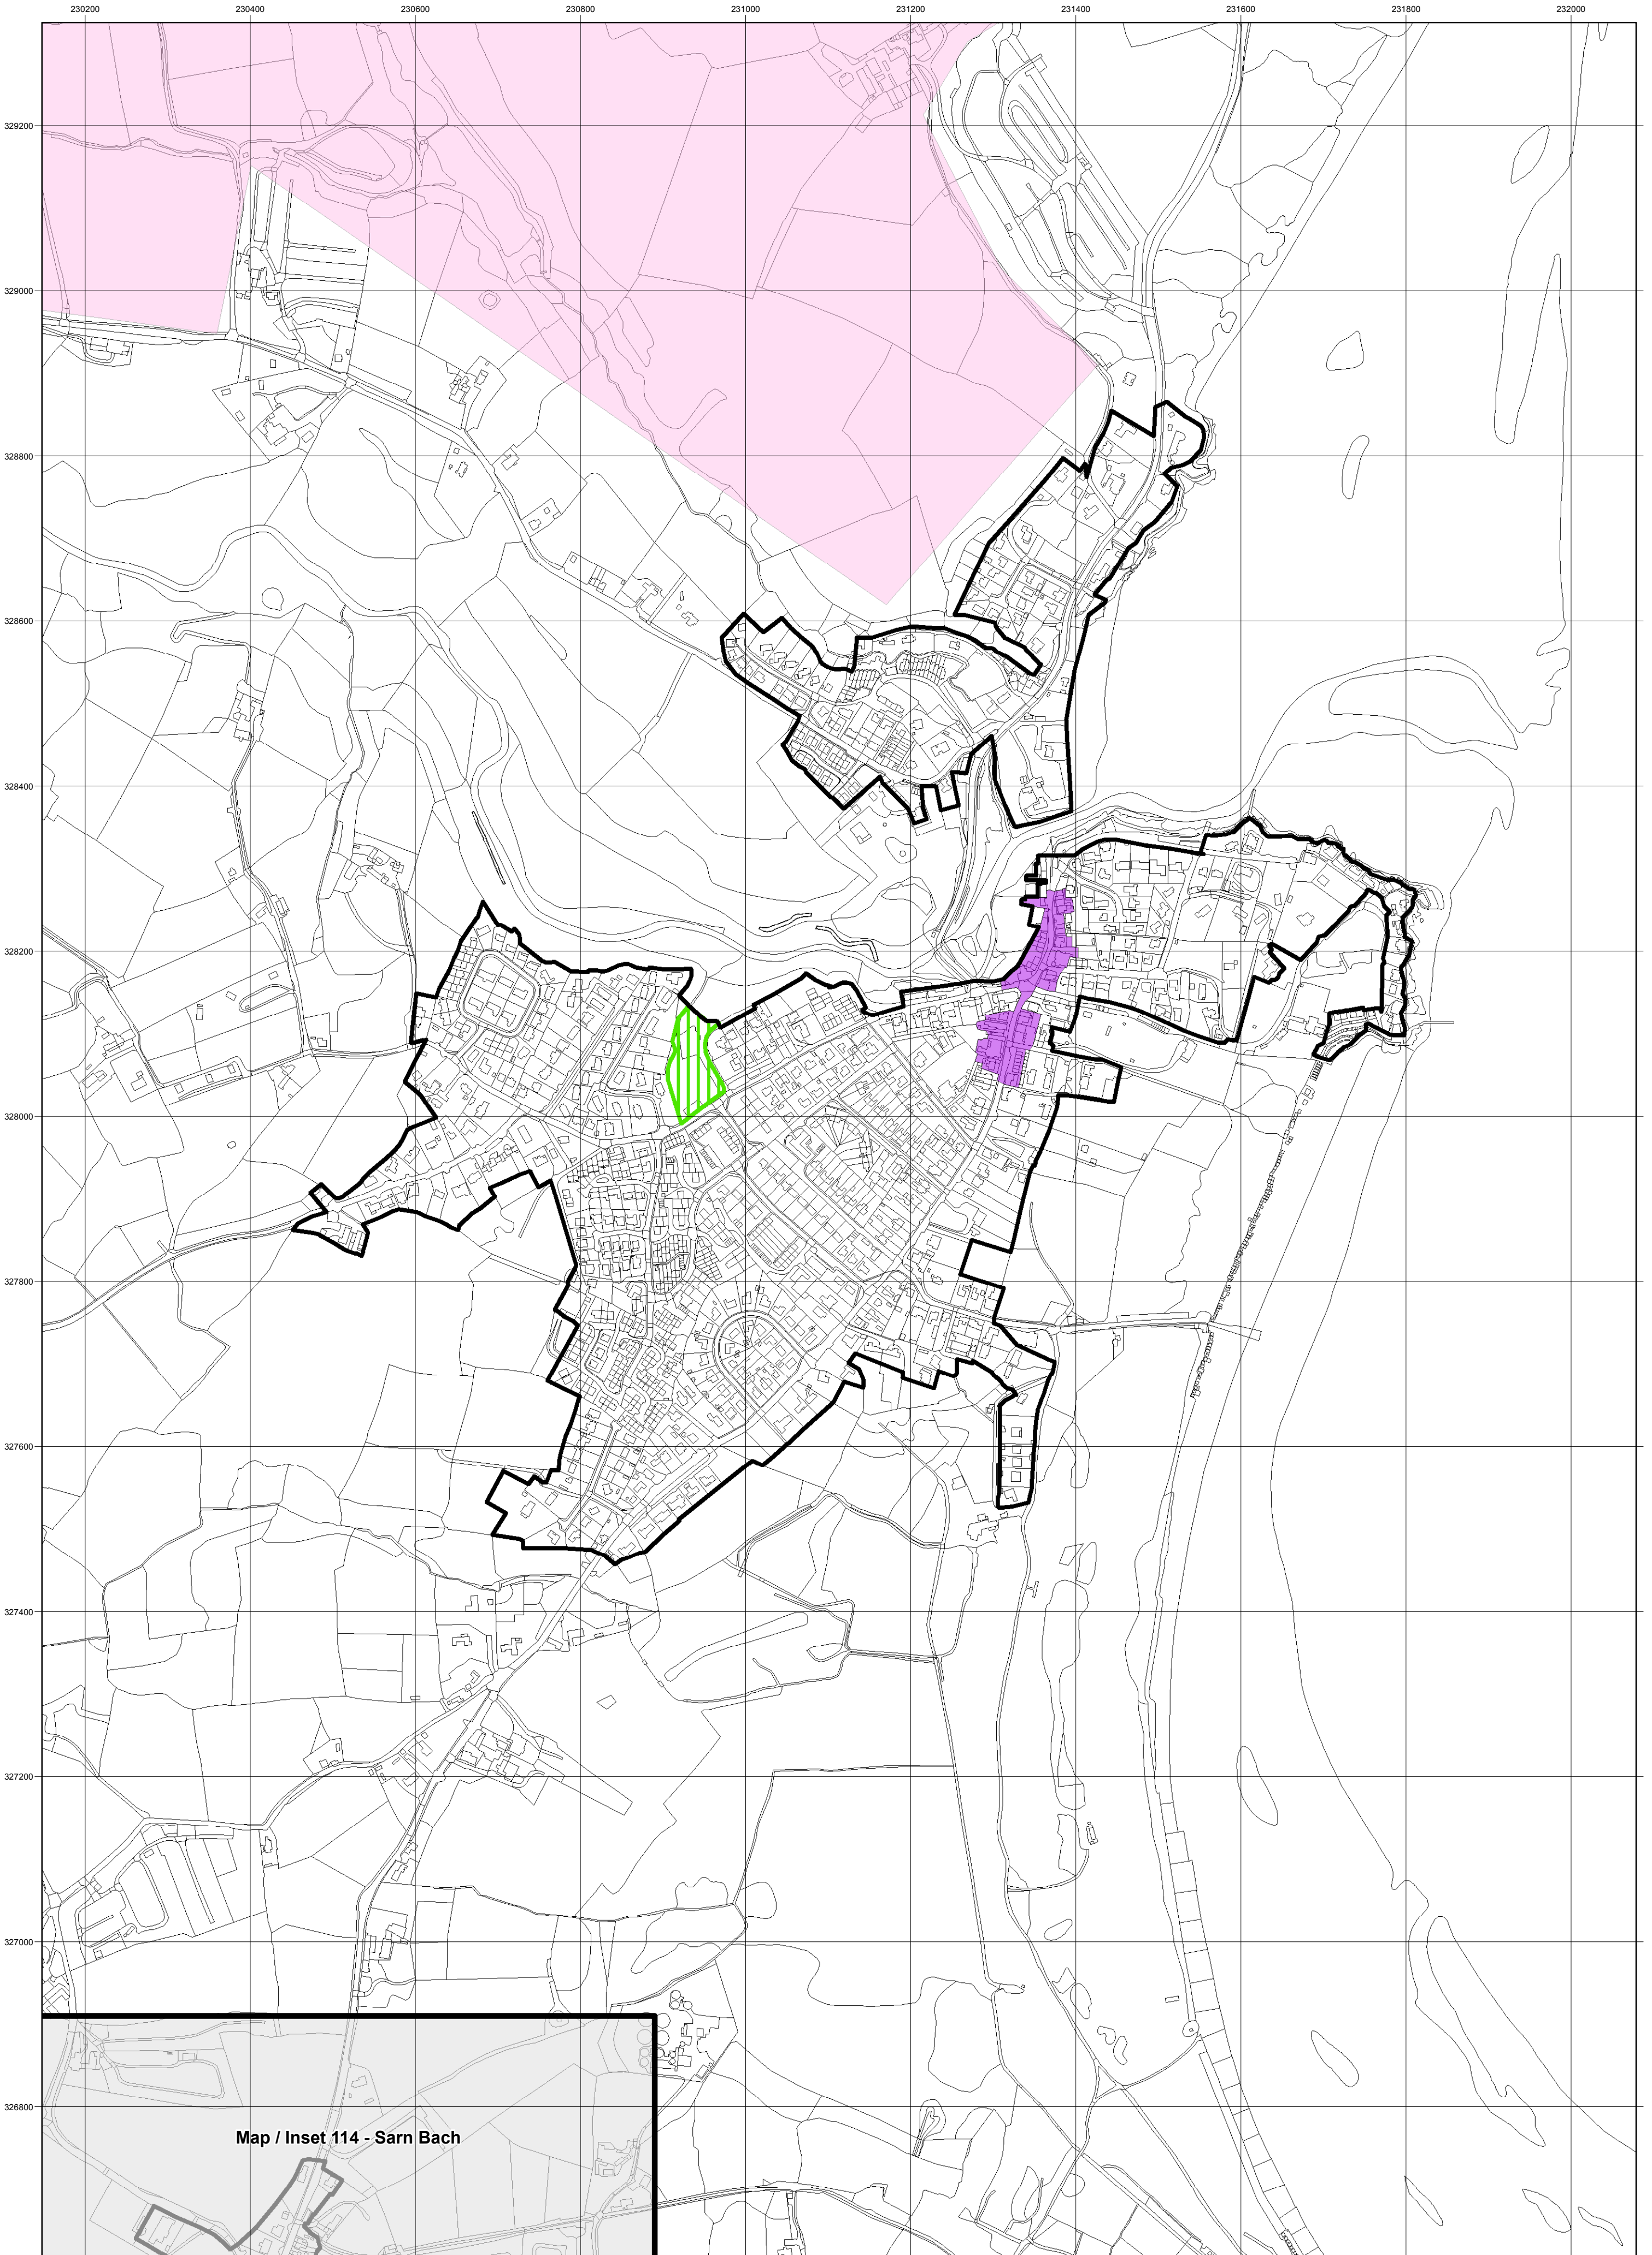

Atodiad 3

Appendix 3

Mapiau Mewnosod

Inset Maps

GWYNEDD

Canolfannau Gwasanaeth Lleol / Local Service Centres

19. Abermaw
20. Abersoch
21. Bethesda
22. Criccieth
23. Llanberis
24. Llanrug
25. Nefyn
26. Penrhyndeudraeth
27. Penygroes
28. Tywyn

Mapiau Mewnosod / Inset Maps

Nodiant / Legend

-  Ffin Datblygu / Development Boundary
-  Dynodiad Tai Heb Caniatâd / Housing Allocation without Planning Permission
-  Dynodiad Tai gyda Chaniatâd Cynllunio / Housing Allocation with Planning Permission
-  Clwstwr / Cluster
-  Safle Cyflogaeth i'w Warchod / Safeguarded Employment Site
-  Dynodiad Cyflogaeth / Employment Allocation
-  Safle Cyflogaeth Wrth Gefn i'w Warchod / Safeguarded Reserve Employment Site
-  Safle Cyflogaeth Adwy'r Hafan Employment Site
-  Canol Tref / Town Centre
-  Prif Ardal Siopa / Primary Shopping Area
-  Parth Chwilio Llety Myfyrwyr Pwrpasol / Purpose Built Student Accommodation Search Zone
-  Safle Sipsiwn a Theithwyr i'w Warchod / Protected Gypsy and Traveller Site
-  Safle Sipsiwn a Theithwyr Newydd / New Gypsy and Traveller Site
-  Ardal Tirwedd Arbennig / Special Landscape Area
-  Llecyn Agored/Cae Chwarae i'w Warchod / Protected Open Space/Play Area
-  Safle Gwastraff / Waste Site
-  Terfynfa Rheilffordd a Glanfa i'w Warchod / Protected Railhead and Wharf
-  Cylchfa Rhagod Safle Mwynau / Mineral Site Buffer Zone
-  Ardal a Ffefrir Tywod a Graean / Sand and Gravel Preferred Area
-  Ardal a Ffefrir Carreg Mâl / Crushed Rock Preferred Area
-  Ardal Gwarchod Metelifferaidd Mynydd Parys / Parys Mountain Metalliferous Safeguarding Area
-  Ardal Ymgynhori Glo / Coal Referral Area
-  Llwybr Ffordd Newydd i'w Warchod / Protected New Route Corridor
-  Ardal Gwelliannau A5025 / A5025 Improvement Area
-  Ardal Chwilio Fferm Solar PV / Solar PV Farm Search Area
-  Awdurdod Parc Cenedlaethol Eryri / Snowdonia National Park Authority
-  Awdurdodau Cynllunio Lleol Cyfagos / Adjoining Local Planning Authorities