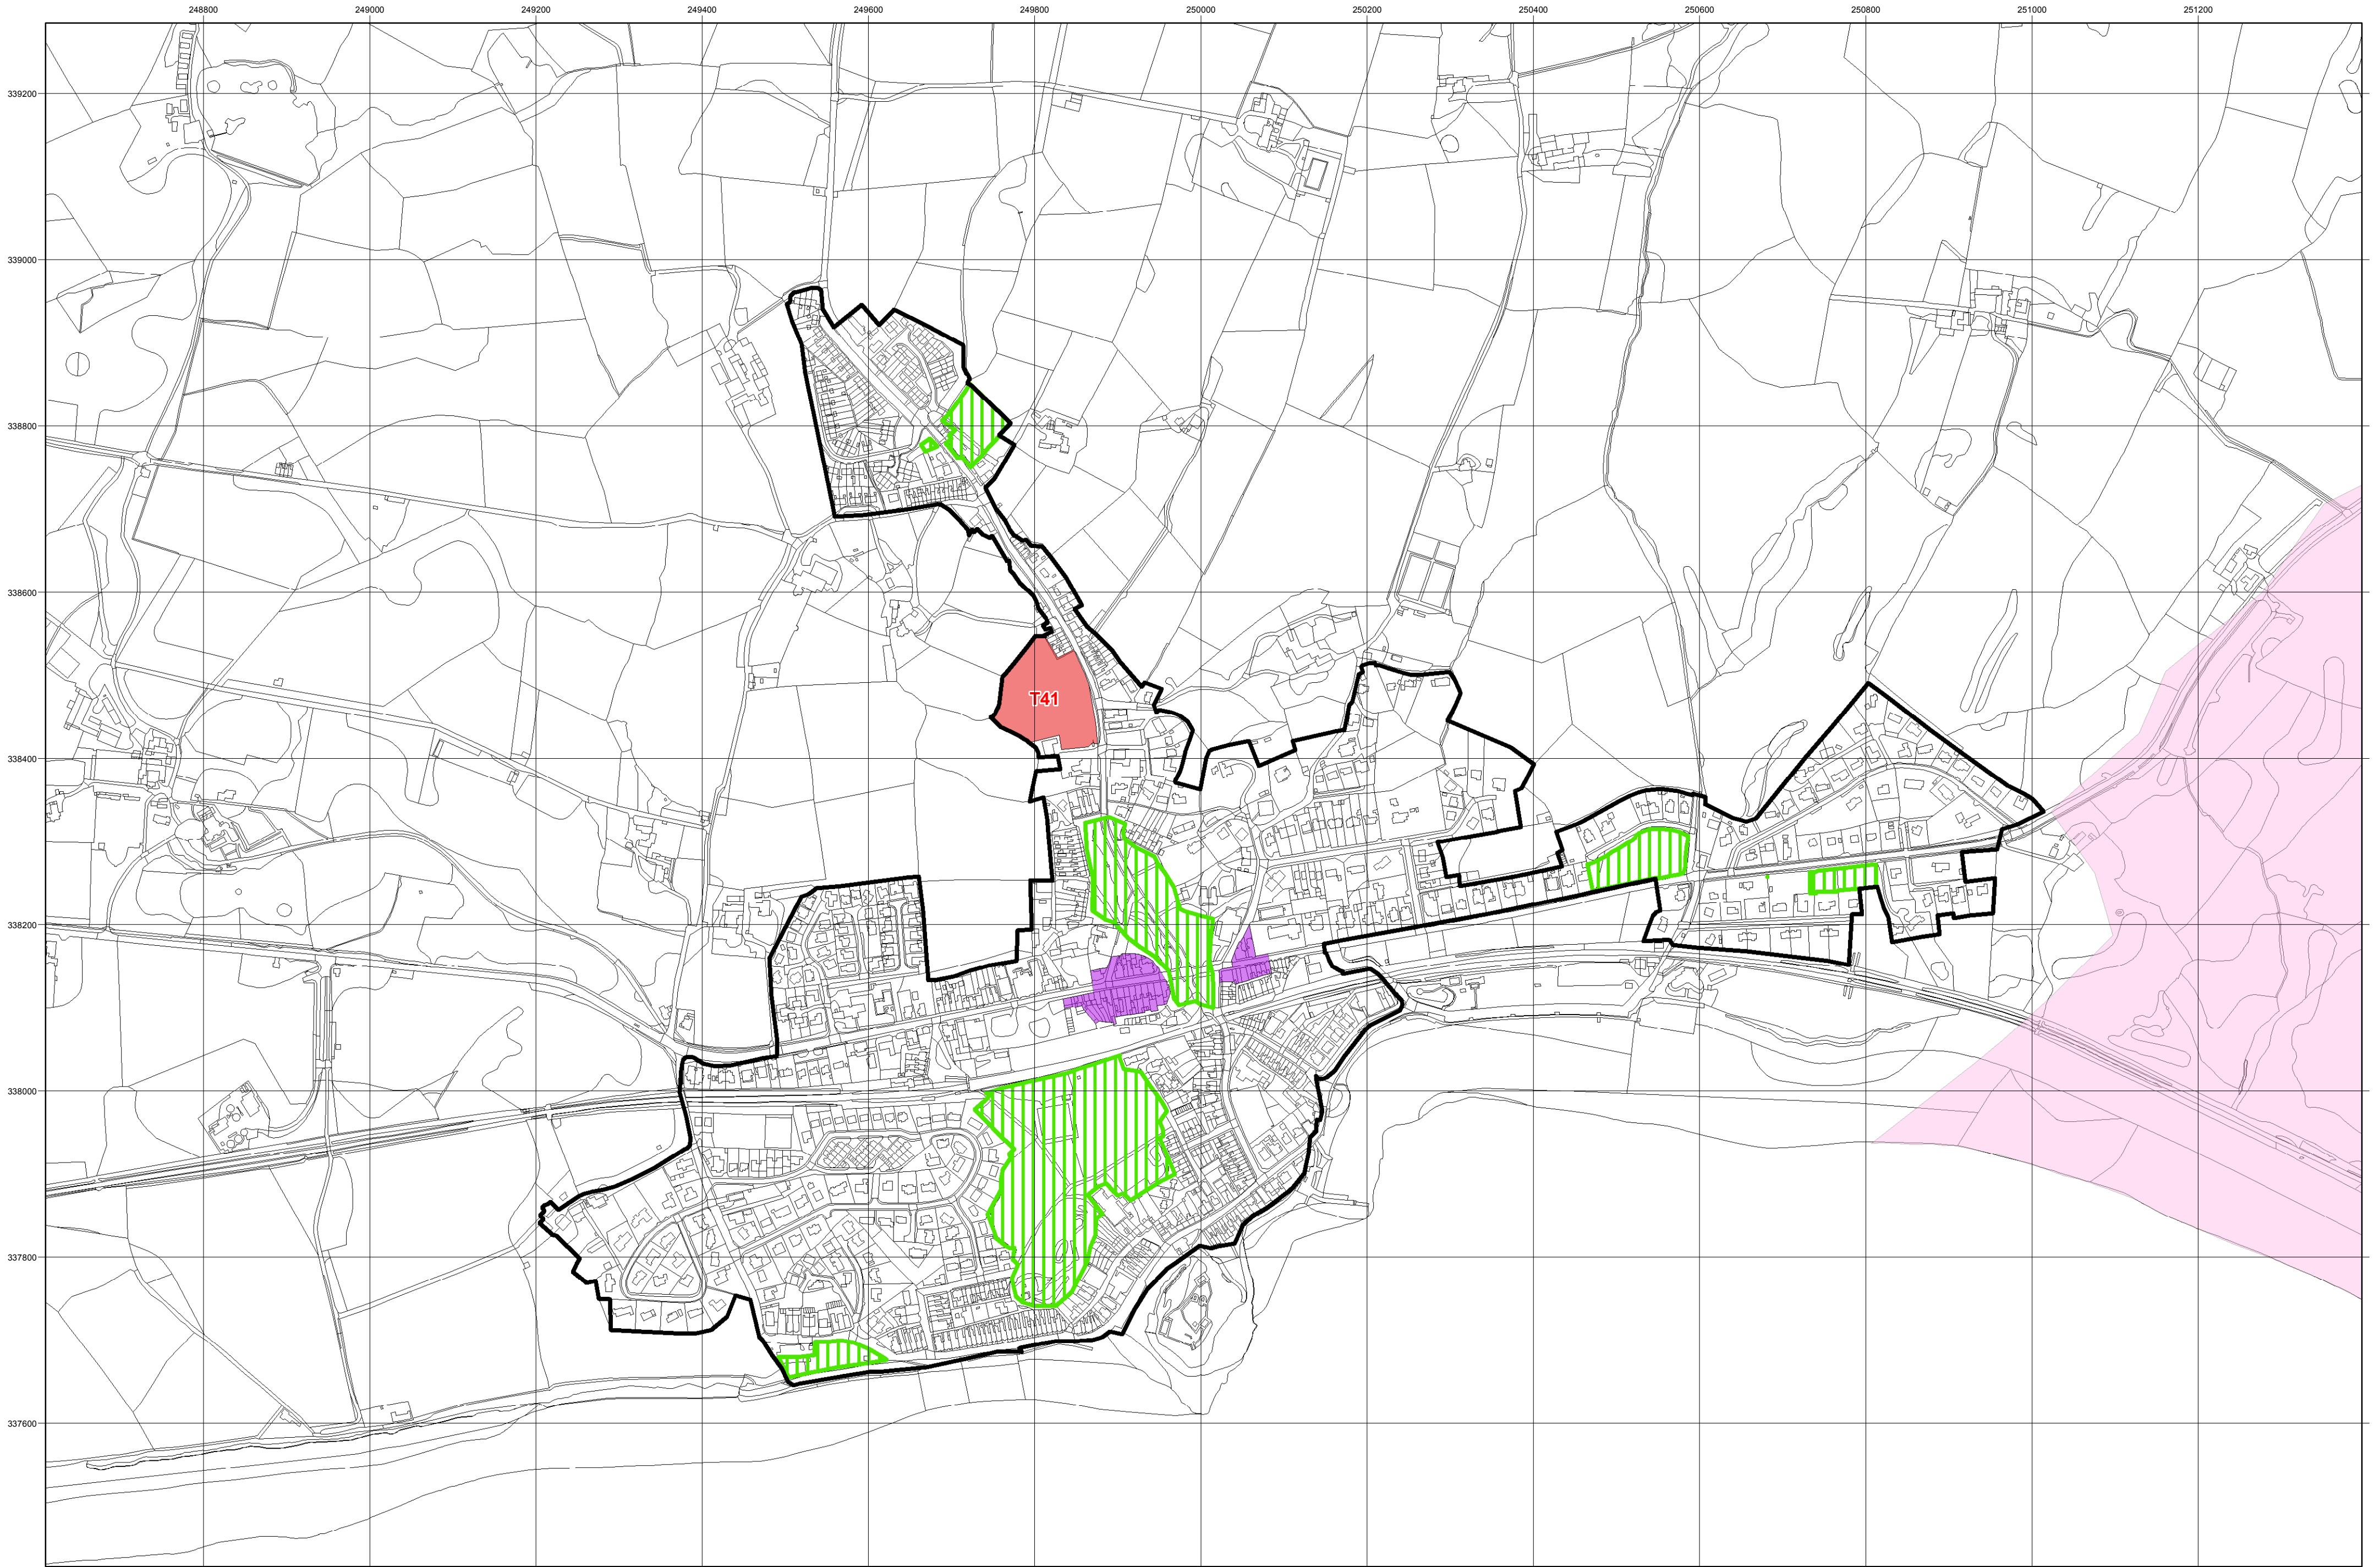

Mapiau Mewnosod / Inset Maps

Nodiant / Legend

-  Ffin Datblygu / Development Boundary
-  Dynodiad Tai Heb Caniatâd / Housing Allocation without Planning Permission
-  Dynodiad Tai gyda Chaniatâd Cynllunio / Housing Allocation with Planning Permission
-  Clwstwr / Cluster
-  Safle Cyflogaeth i'w Warchod / Safeguarded Employment Site
-  Dynodiad Cyflogaeth / Employment Allocation
-  Safle Cyflogaeth Wrth Gefn i'w Warchod / Safeguarded Reserve Employment Site
-  Safle Cyflogaeth Adwy'r Hafan Employment Site
-  Canol Tref / Town Centre
-  Prif Ardal Siopa / Primary Shopping Area
-  Parth Chwilio Llety Myfyrwyr Pwrpasol / Purpose Built Student Accommodation Search Zone
-  Safle Sipsiwn a Theithwyr i'w Warchod / Protected Gypsy and Traveller Site
-  Safle Sipsiwn a Theithwyr Newydd / New Gypsy and Traveller Site
-  Ardal Tirwedd Arbennig / Special Landscape Area
-  Llecyn Agored/Cae Chwarae i'w Warchod / Protected Open Space/Play Area
-  Safle Gwastraff / Waste Site
-  Terfynfa Rheilffordd a Glanfa i'w Warchod / Protected Railhead and Wharf
-  Cylchfa Rhagod Safle Mwynau / Mineral Site Buffer Zone
-  Ardal a Ffefrir Tywod a Graean / Sand and Gravel Preferred Area
-  Ardal a Ffefrir Carreg Mâl / Crushed Rock Preferred Area
-  Ardal Gwarchod Metelifferaidd Mynydd Parys / Parys Mountain Metalliferous Safeguarding Area
-  Ardal Ymgynhori Glo / Coal Referral Area
-  Llwybr Ffordd Newydd i'w Warchod / Protected New Route Corridor
-  Ardal Gwelliannau A5025 / A5025 Improvement Area
-  Ardal Chwilio Fferm Solar PV / Solar PV Farm Search Area
-  Awdurdod Parc Cenedlaethol Eryri / Snowdonia National Park Authority
-  Awdurdodau Cynllunio Lleol Cyfagos / Adjoining Local Planning Authorities

252800 253000 253200 253400 253600 253800 254000 254200 254400 254600

364000
363800
363600
363400
363200
363000
362800