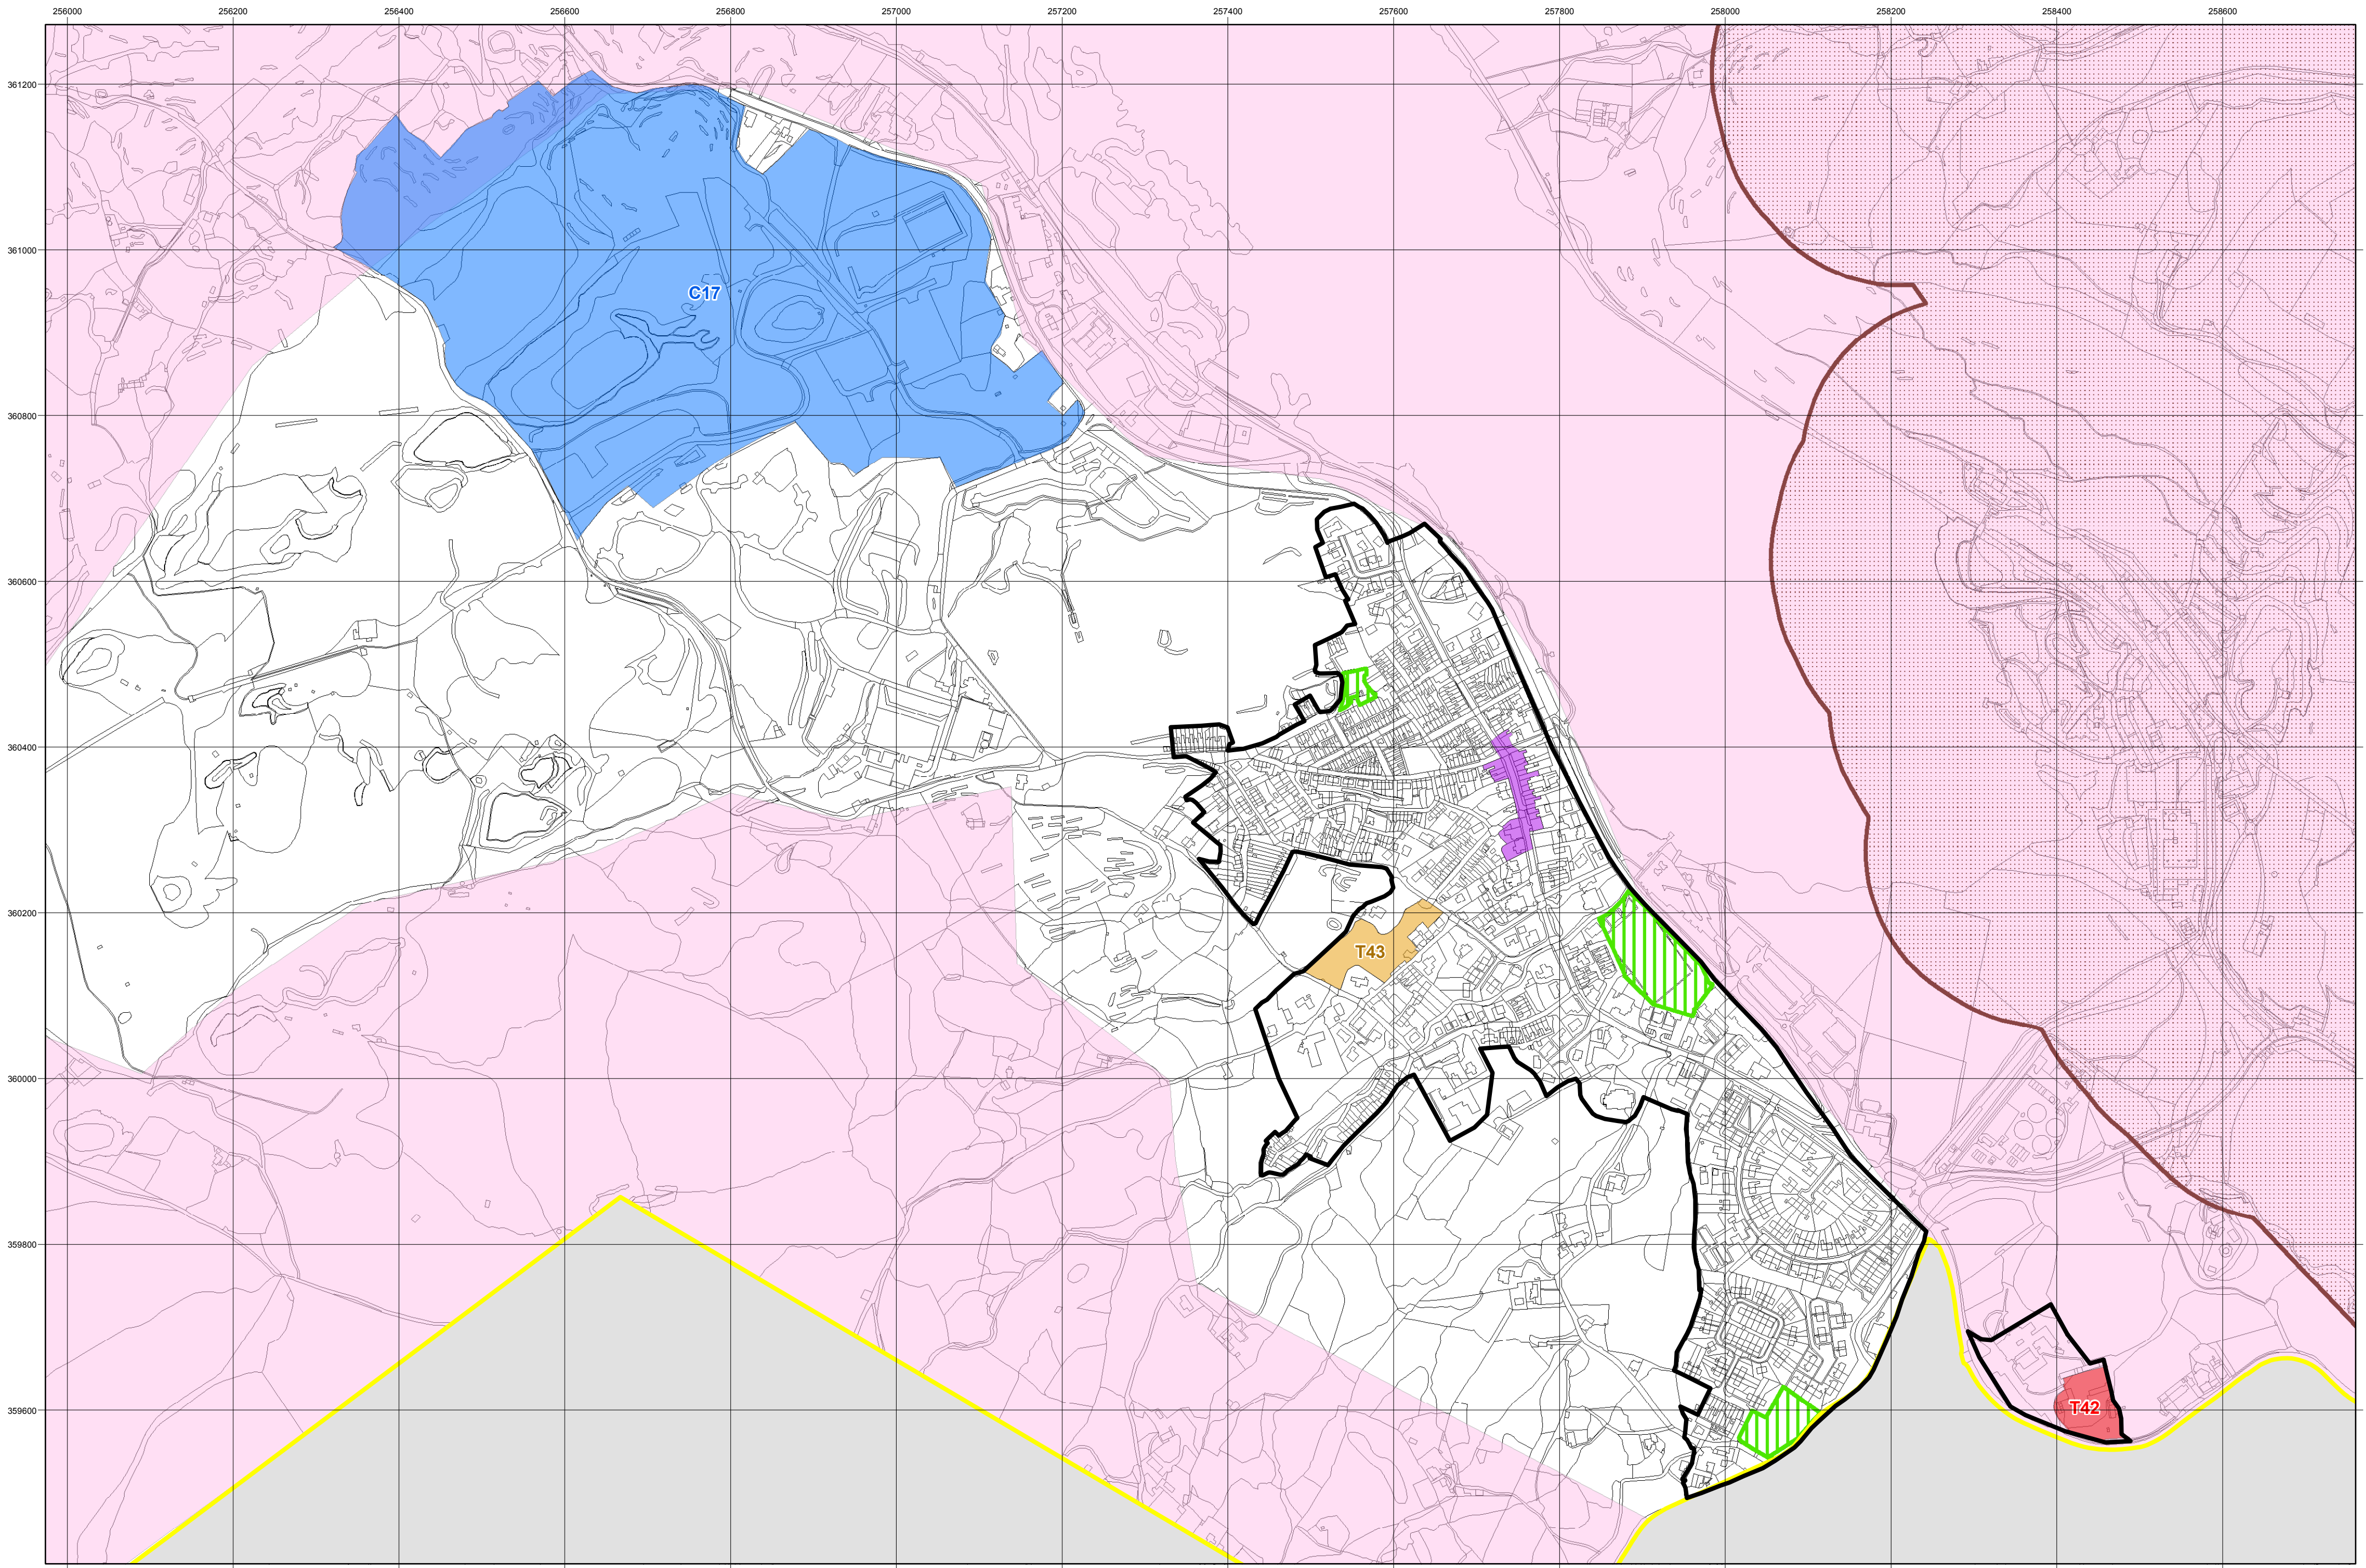

Mapiau Mewnosod / Inset Maps

Nodiant / Legend

-  Ffin Datblygu / Development Boundary
-  Dynodiad Tai Heb Caniatâd / Housing Allocation without Planning Permission
-  Dynodiad Tai gyda Chaniatâd Cynllunio / Housing Allocation with Planning Permission
-  Clwstwr / Cluster
-  Safle Cyflogaeth i'w Warchod / Safeguarded Employment Site
-  Dynodiad Cyflogaeth / Employment Allocation
-  Safle Cyflogaeth Wrth Gefn i'w Warchod / Safeguarded Reserve Employment Site
-  Safle Cyflogaeth Adwy'r Hafan Employment Site
-  Canol Tref / Town Centre
-  Prif Ardal Siopa / Primary Shopping Area
-  Parth Chwilio Llety Myfyrwyr Pwrpasol / Purpose Built Student Accommodation Search Zone
-  Safle Sipsiwn a Theithwyr i'w Warchod / Protected Gypsy and Traveller Site
-  Safle Sipsiwn a Theithwyr Newydd / New Gypsy and Traveller Site
-  Ardal Tirwedd Arbennig / Special Landscape Area
-  Llecyn Agored/Cae Chwarae i'w Warchod / Protected Open Space/Play Area
-  Safle Gwastraff / Waste Site
-  Terfynfa Rheilffordd a Glanfa i'w Warchod / Protected Railhead and Wharf
-  Cylchfa Rhagod Safle Mwynau / Mineral Site Buffer Zone
-  Ardal a Ffefrir Tywod a Graean / Sand and Gravel Preferred Area
-  Ardal a Ffefrir Carreg Mâl / Crushed Rock Preferred Area
-  Ardal Gwarchod Metelifferaidd Mynydd Parys / Parys Mountain Metalliferous Safeguarding Area
-  Ardal Ymgynhori Glo / Coal Referral Area
-  Llwybr Ffordd Newydd i'w Warchod / Protected New Route Corridor
-  Ardal Gwelliannau A5025 / A5025 Improvement Area
-  Ardal Chwilio Fferm Solar PV / Solar PV Farm Search Area
-  Awdurdod Parc Cenedlaethol Eryri / Snowdonia National Park Authority
-  Awdurdodau Cynllunio Lleol Cyfagos / Adjoining Local Planning Authorities

252800 253000 253200 253400 253600 253800 254000 254200 254400 254600

364000
363800
363600
363400
363200
363000
362800