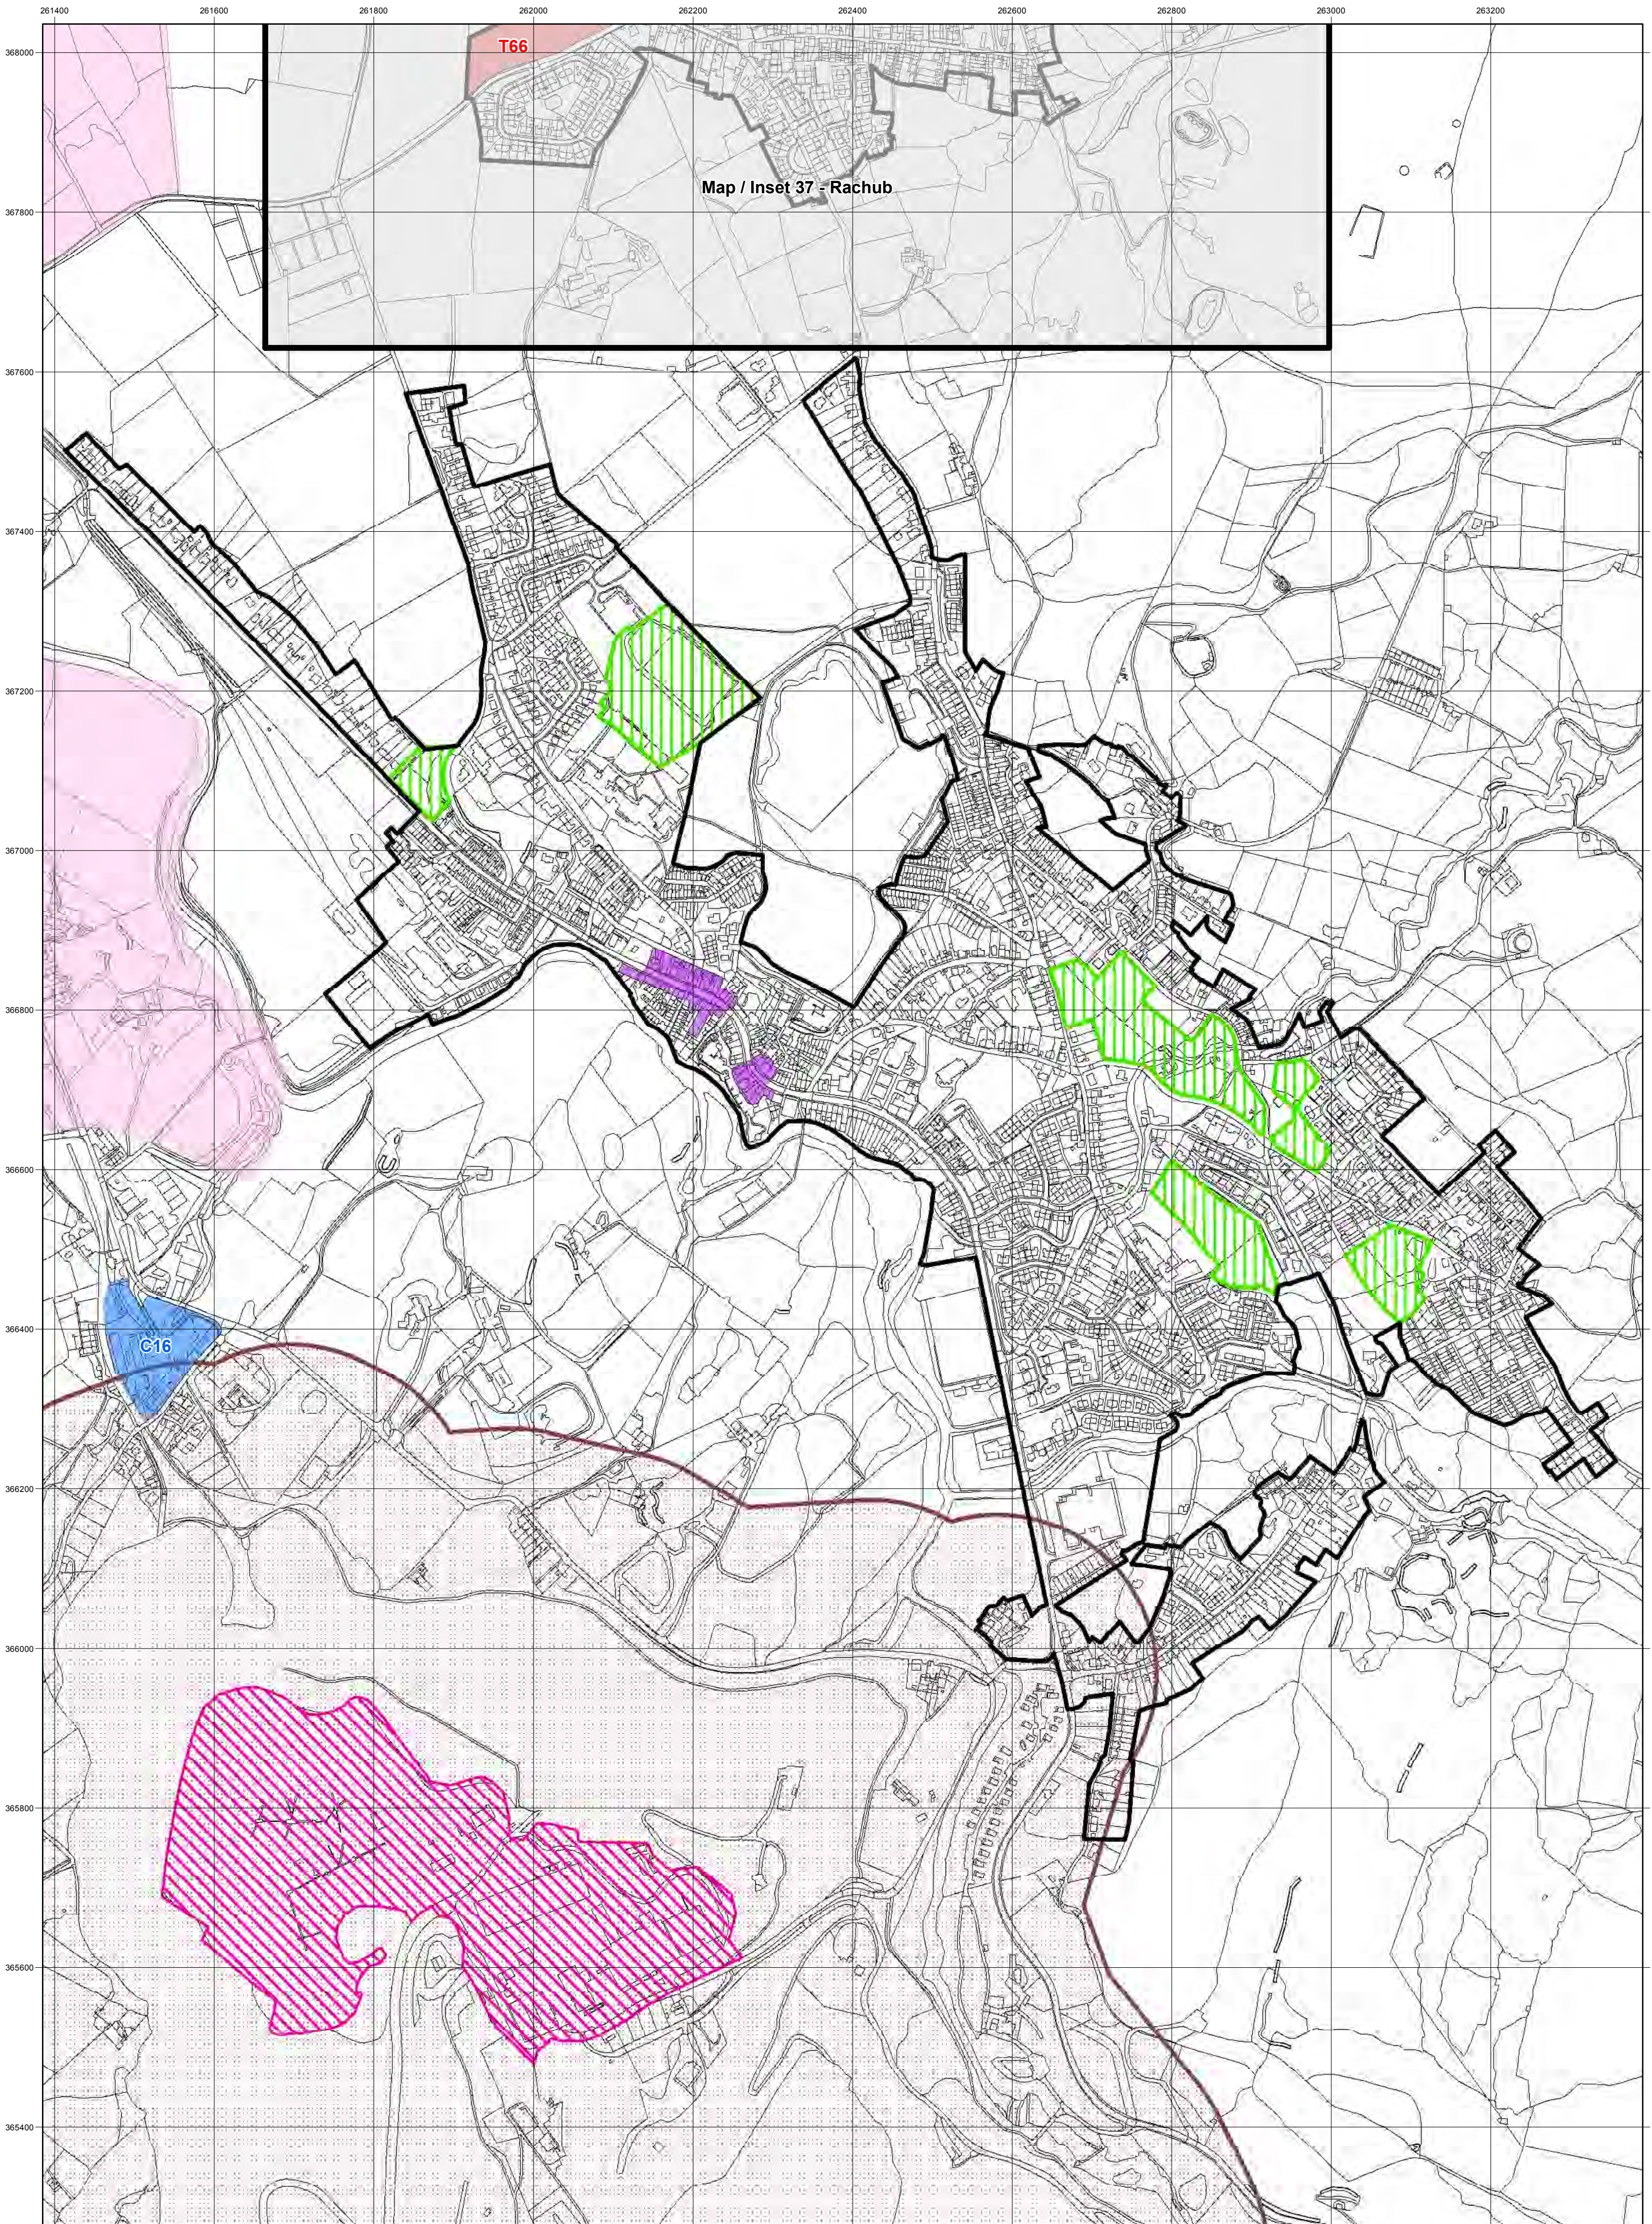

Atodiad 3

Appendix 3

Mapiau Mewnosod

Inset Maps

GWYNEDD

Canolfannau Gwasanaeth Lleol / Local Service Centres

19. Abermaw
20. Abersoch
21. Bethesda
22. Criccieth
23. Llanberis
24. Llanrug
25. Nefyn
26. Penrhyndeudraeth
27. Penygroes
28. Tywyn

Mapiau Mewnosod / Inset Maps

Nodiant / Legend

-  Ffin Datblygu / Development Boundary
-  Dynodiad Tai Heb Caniatâd / Housing Allocation without Planning Permission
-  Dynodiad Tai gyda Chaniatâd Cynllunio / Housing Allocation with Planning Permission
-  Clwstwr / Cluster
-  Safle Cyflogaeth i'w Warchod / Safeguarded Employment Site
-  Dynodiad Cyflogaeth / Employment Allocation
-  Safle Cyflogaeth Wrth Gefn i'w Warchod / Safeguarded Reserve Employment Site
-  Safle Cyflogaeth Adwy'r Hafan Employment Site
-  Canol Tref / Town Centre
-  Prif Ardal Siopa / Primary Shopping Area
-  Parth Chwilio Llety Myfyrwyr Pwrpasol / Purpose Built Student Accommodation Search Zone
-  Safle Sipsiwn a Theithwyr i'w Warchod / Protected Gypsy and Traveller Site
-  Safle Sipsiwn a Theithwyr Newydd / New Gypsy and Traveller Site
-  Ardal Tirwedd Arbennig / Special Landscape Area
-  Llecyn Agored/Cae Chwarae i'w Warchod / Protected Open Space/Play Area
-  Safle Gwastraff / Waste Site
-  Terfynfa Rheilffordd a Glanfa i'w Warchod / Protected Railhead and Wharf
-  Cylchfa Rhagod Safle Mwynau / Mineral Site Buffer Zone
-  Ardal a Ffefrir Tywod a Graean / Sand and Gravel Preferred Area
-  Ardal a Ffefrir Carreg Mâl / Crushed Rock Preferred Area
-  Ardal Gwarchod Metelifferaidd Mynydd Parys / Parys Mountain Metalliferous Safeguarding Area
-  Ardal Ymgynhori Glo / Coal Referral Area
-  Llwybr Ffordd Newydd i'w Warchod / Protected New Route Corridor
-  Ardal Gwelliannau A5025 / A5025 Improvement Area
-  Ardal Chwilio Fferm Solar PV / Solar PV Farm Search Area
-  Awdurdod Parc Cenedlaethol Eryri / Snowdonia National Park Authority
-  Awdurdodau Cynllunio Lleol Cyfagos / Adjoining Local Planning Authorities